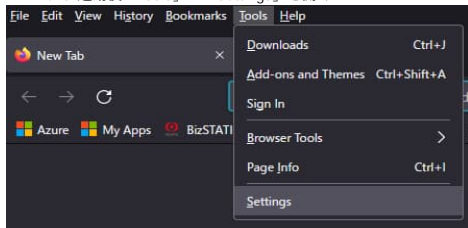

Cookie Settings for Chrome

1. Chrome起動後Alt+Fで設定等を開き、「設定」をクリック

2. 「プライバシーとセキュリティ」をクリック

3. 「Cookie と他のサイトデータ」をクリック

4. 「サードパーティのCookieをブロックする」を選択

Cookie Settings for FireFox

1. FireFox起動後「Tools」の「Settings」を開く

2. 「Privacy & Security」をクリック